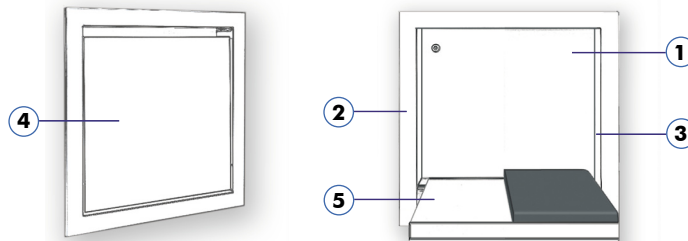

**EDELSTAHL-KLAPPSITZ SM-720 mit Polster**  
**STAINLESS STEEL INSERTED TIP UP SEAT**  
**SM-720 with cushion**

**EDELSTAHL-KLAPPSITZ SM-730**  
**STAINLESS STEEL INSERTED TIP UP SEAT**  
**SM-730**

| Typ / Type  | SM-720  | SM-720  |
|---|---|---|
| Werkstoff/Material                                | 1.4301  | 1.4301  |
| Polster/Cushion                                   | Kunstleder, schwarz (Standard)  | Imitation leather black (Standard)  |
| Edelstahlausführungen<br>Stainless steel finishes | Leder, Leinen, Karo, Raute, Austenit und SM-5WL, Edelstahl geschliffen, spiegel-poliert | Leather, Linen, Square, Rhomb, Austenit und SM-5WL, stainless steel satinated, stainless steel Mirror No. 8 |
| Abmessungen / Dimension                           | 526 x 523 x 83 mm   | 526 x 523 x 83 mm   |
| Typ / Type  | SM-730  | SM-730  |
| Werkstoff/Material                                | 1.4301  | 1.4301  |
| Edelstahlausführungen<br>Stainless steel finishes | Leder, Leinen, Karo, Raute, Austenit und SM-5WL, Edelstahl geschliffen, spiegel-poliert | Leather, Linen, Square, Rhomb, Austenit und SM-5WL, stainless steel satinated, stainless steel Mirror No. 8 |
| Abmessungen / Dimension                           | 526 x 523 x 62 mm   | 526 x 523 x 62 mm   |
| Preise / Prices                                   | auf Anfrage   | on request  |
| Lieferzeit / Delivery time                        | auf Anfrage   | on request  |